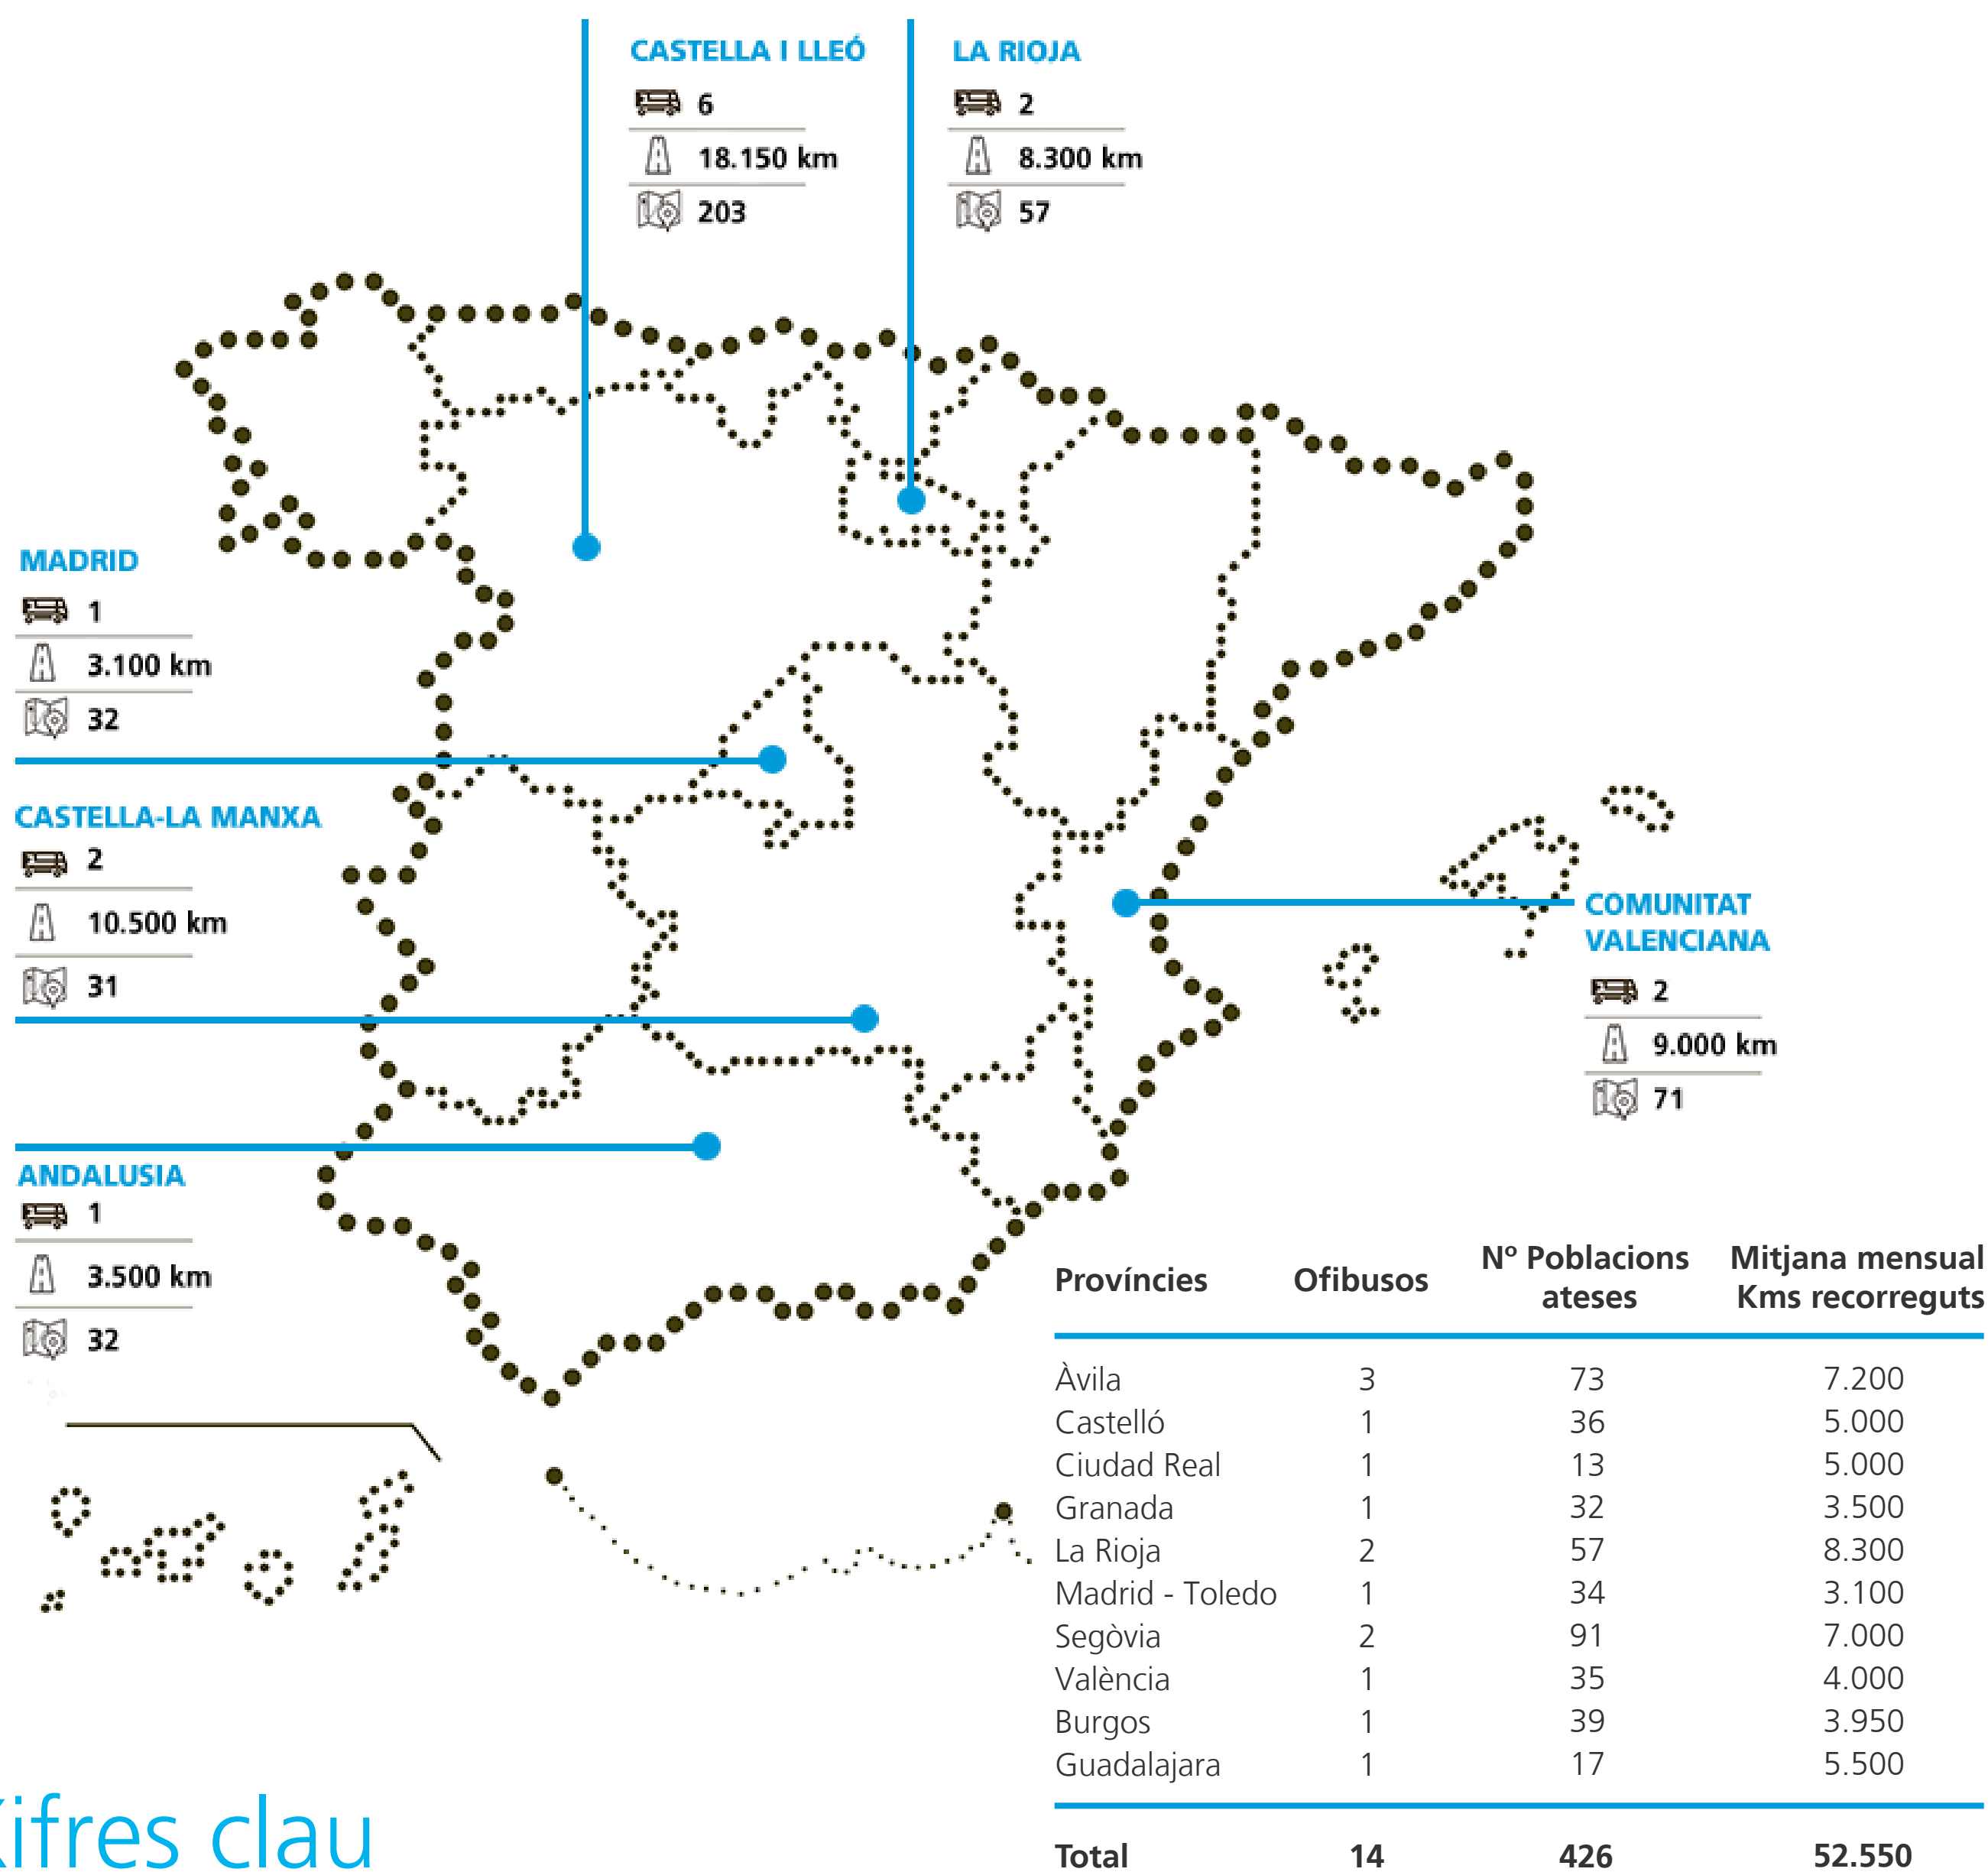

Ofimòbils CaixaBank

Xifres clau

Ofimòbils
17
 (3 en reserva)

Habitants
250.000

Municipis
426
 (77% en exclusió financera)

Caixers
10

Operacions/any
220.000

Usuaris
20.000
 (70% majors de 60 anys)

Quilòmetres/mes
52.550