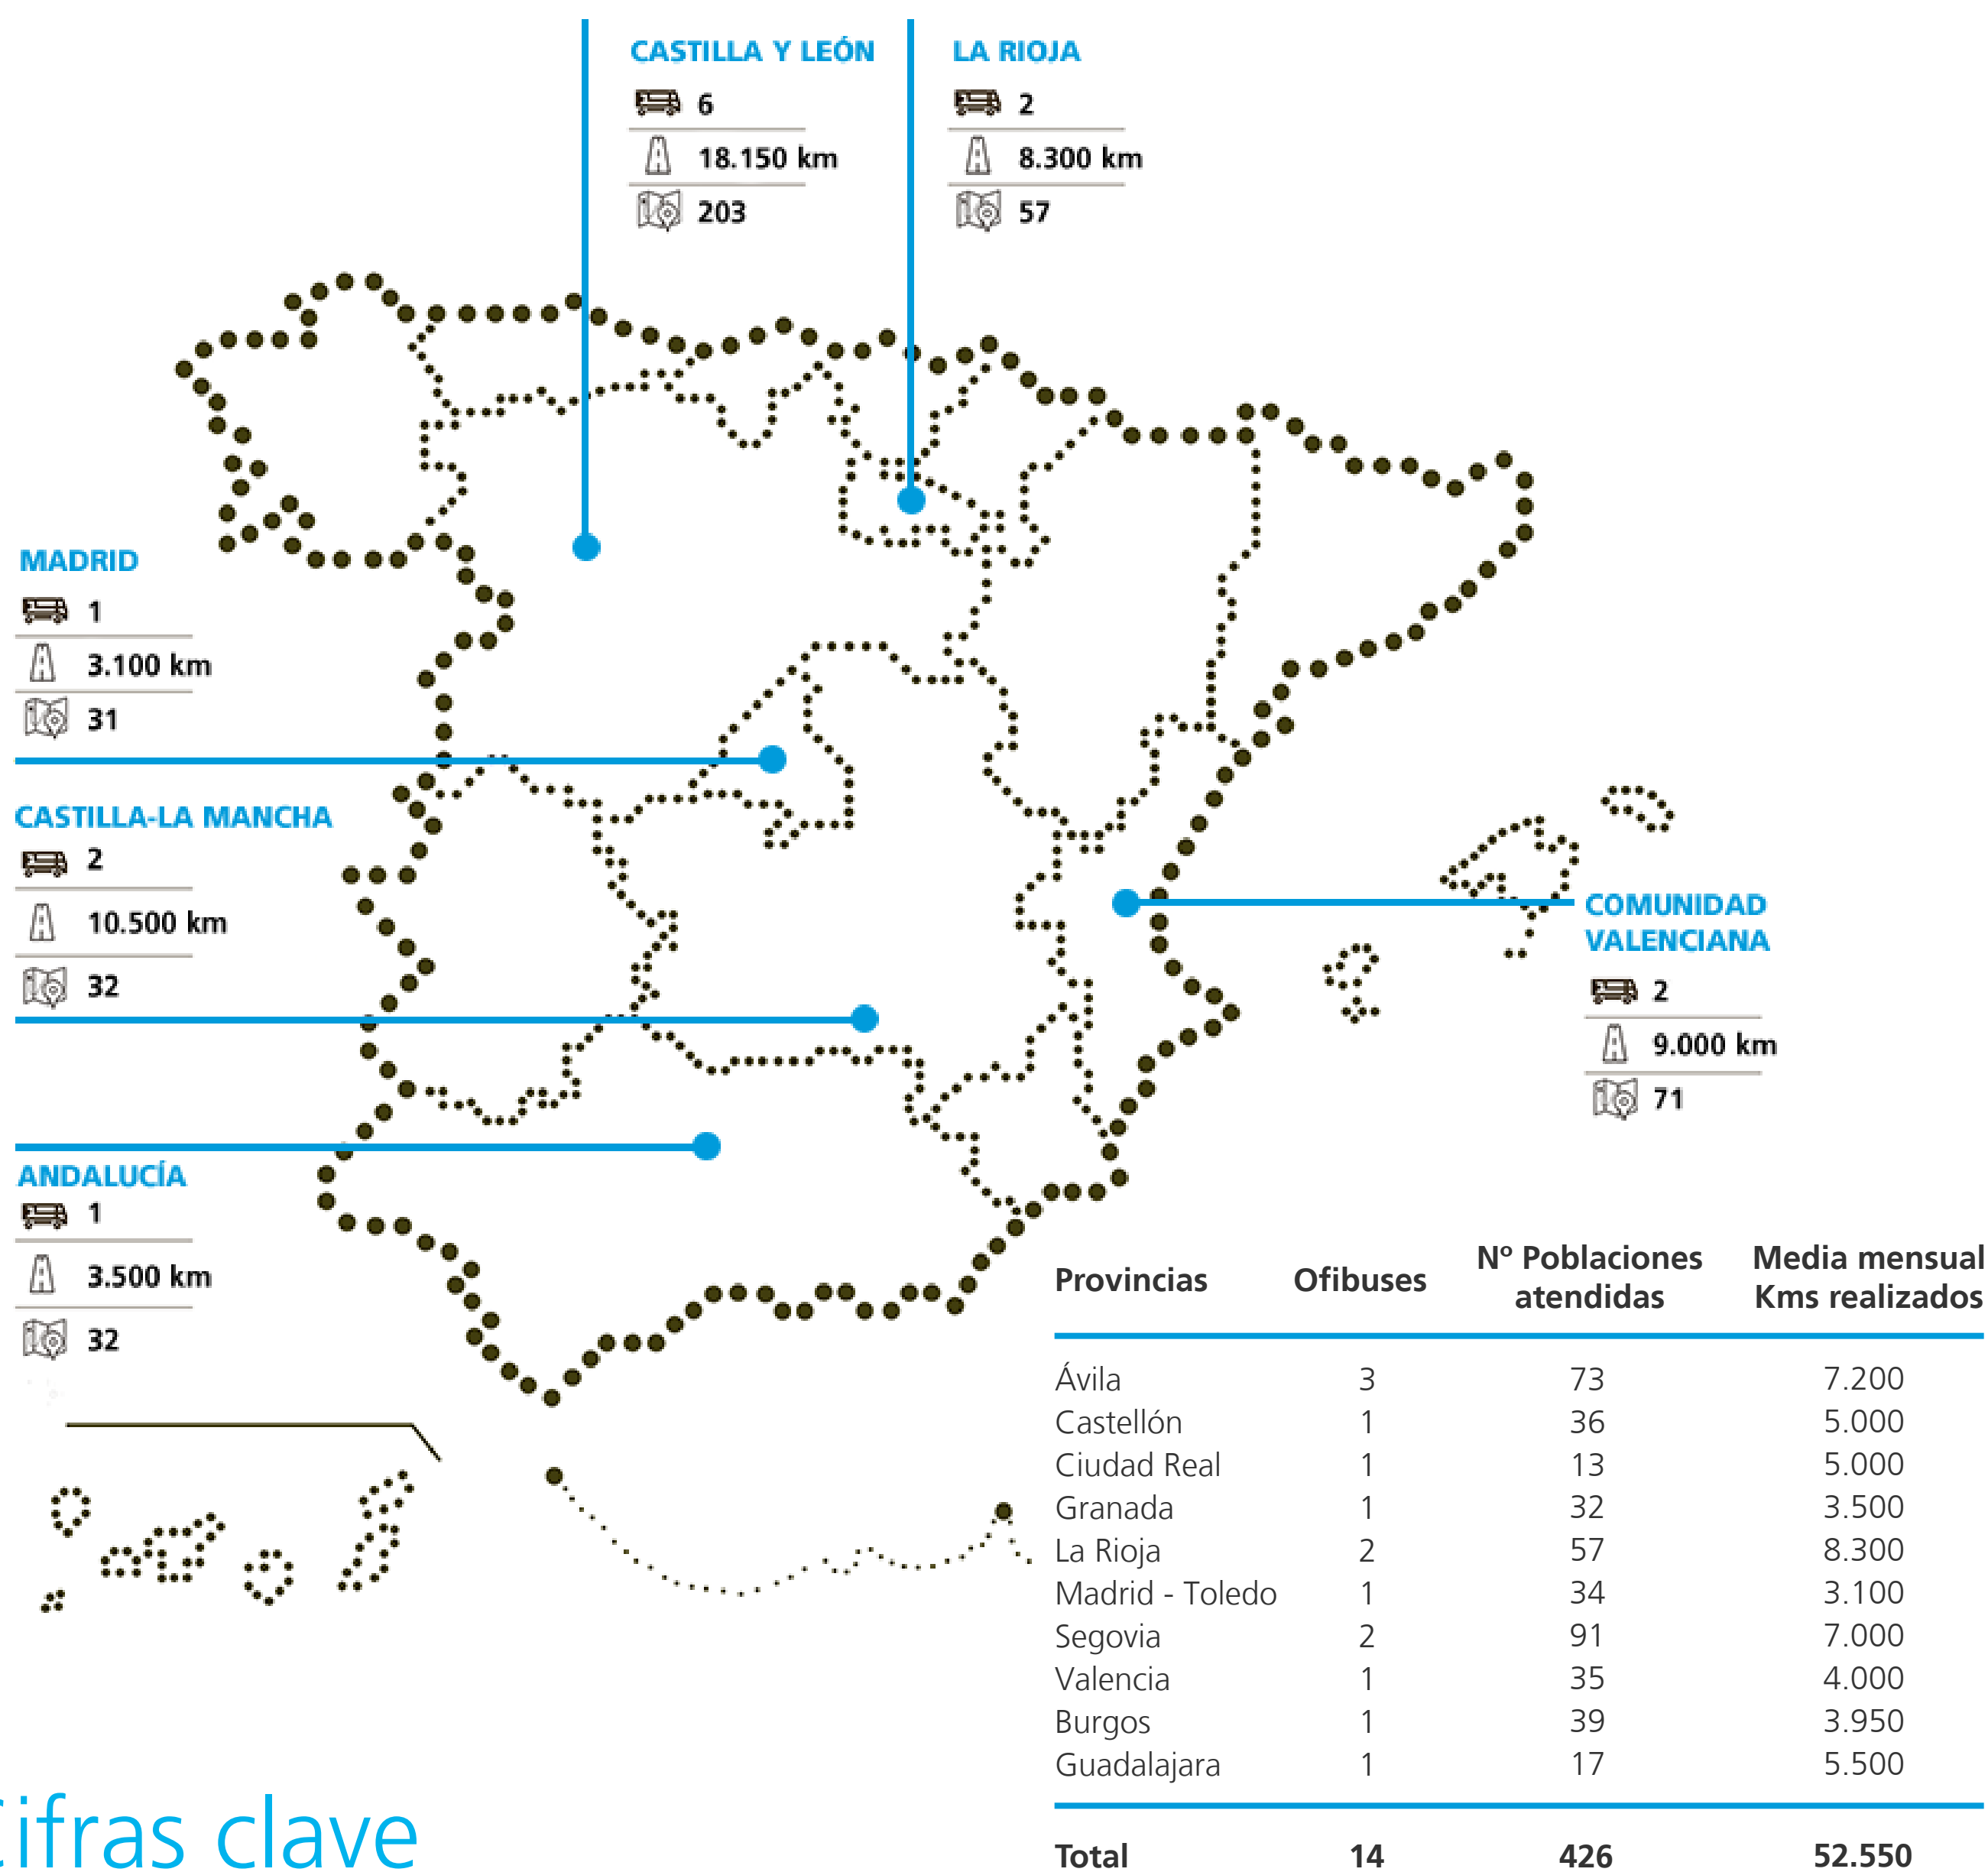

Ofimóviles CaixaBank

Cifras clave

Ofimóviles
17
(3 en reserva)

Habitantes
250.000

Municipios
426
(77% en exclusión financiera)

Cajeros
10

Operaciones/año
220.000

Usuarios
20.000
(70% mayores de 60 años)

Kilómetros/mes
52.550