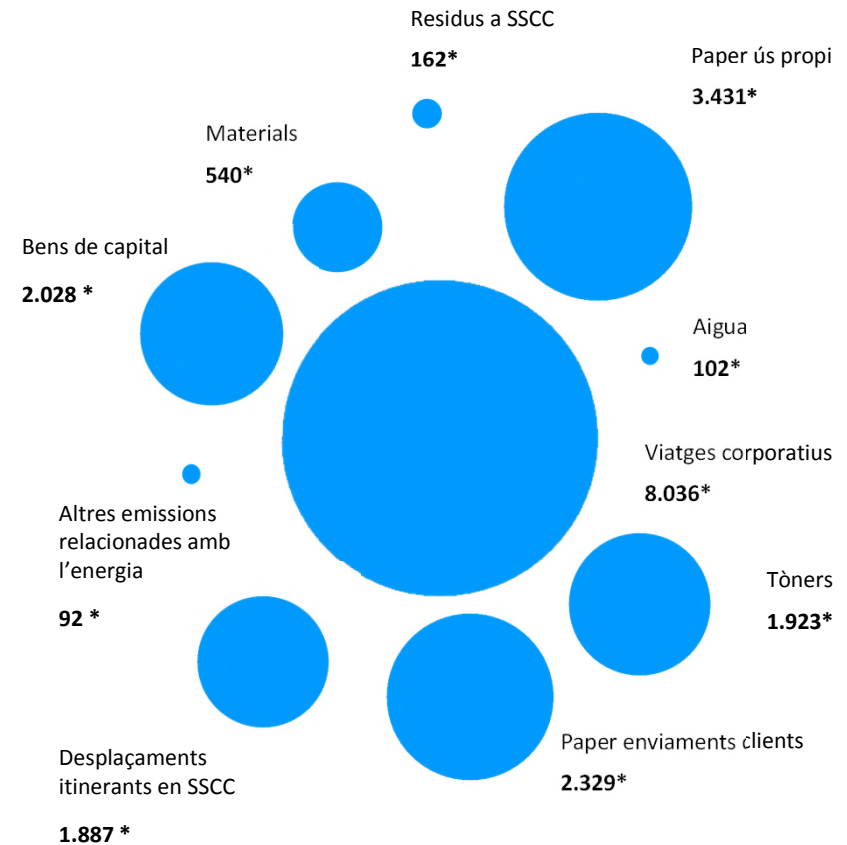

Total emissions **ABAST 3**

20.530 tCO₂eq

Altres emissions indirectes

Productes i serveis consumits

*tCO₂eq