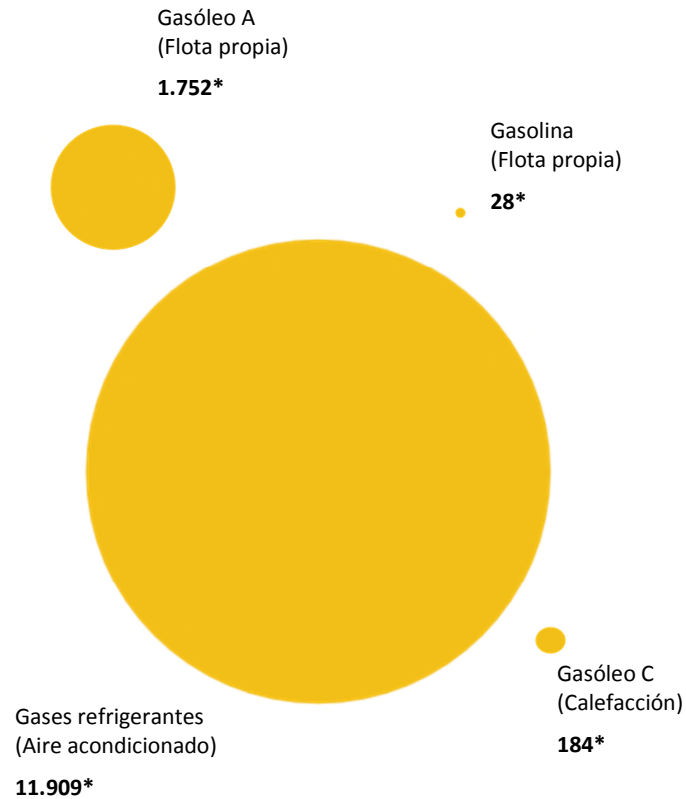

Huella de carbono

Total emisiones **34.778** tCO₂eq en 2017

Total emisiones **ALCANCE 1**

13.873 tCO₂eq

Emisiones directas

Gasolina y refrigerantes

Total emisiones **ALCANCE 2**

375 tCO₂eq

Emisiones indirectas

Compra de energía para uso propio

Total emisiones **ALCANCE 3**

20.530 tCO₂eq

Otras emisiones indirectas

Productos y servicios consumidos

*tCO₂eq