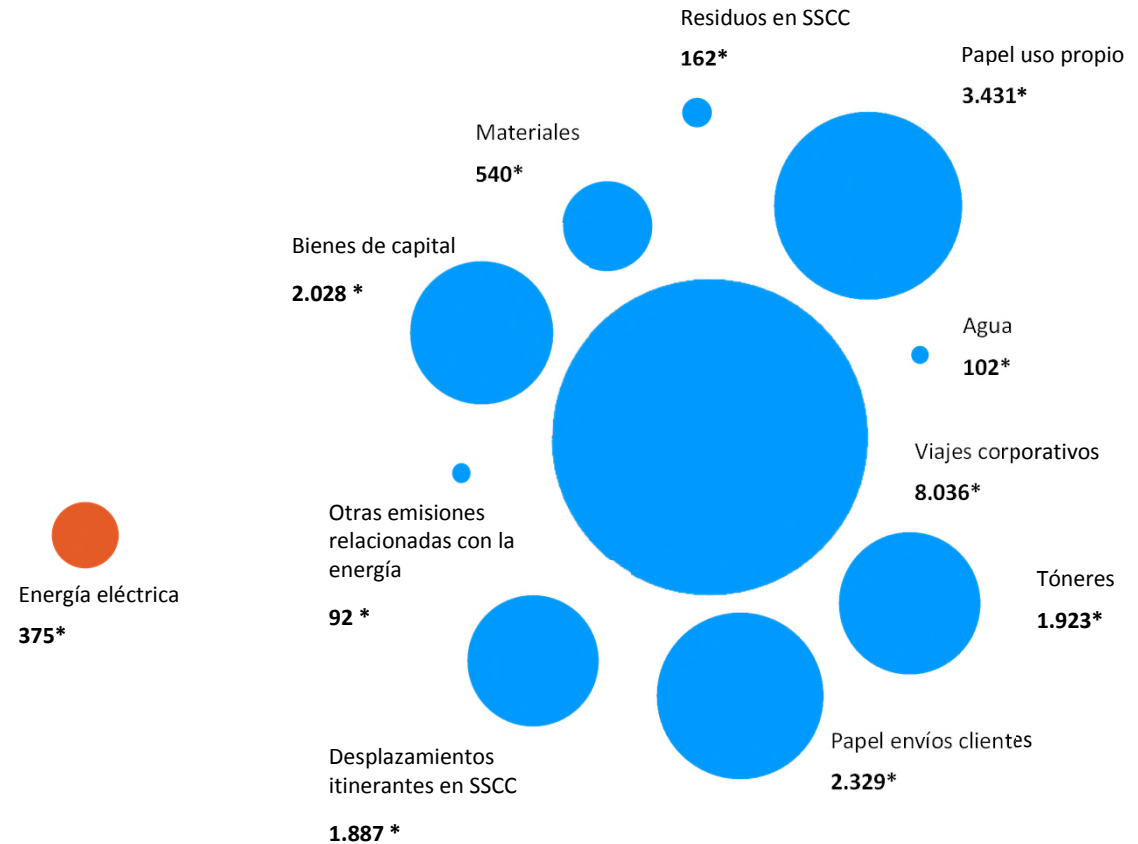

Huella de carbono

Total emisiones **34.778** tCO₂eq en 2017

Total emisiones **ALCANCE 1**

13.873 tCO₂eq

Emisiones directas

Gasolina y refrigerantes

Total emisiones **ALCANCE 2**

375 tCO₂eq

Emisiones indirectas

Compra de energía para uso propio

Total emisiones **ALCANCE 3**

20.530 tCO₂eq

Otras emisiones indirectas

Productos y servicios consumidos

*tCO₂eq