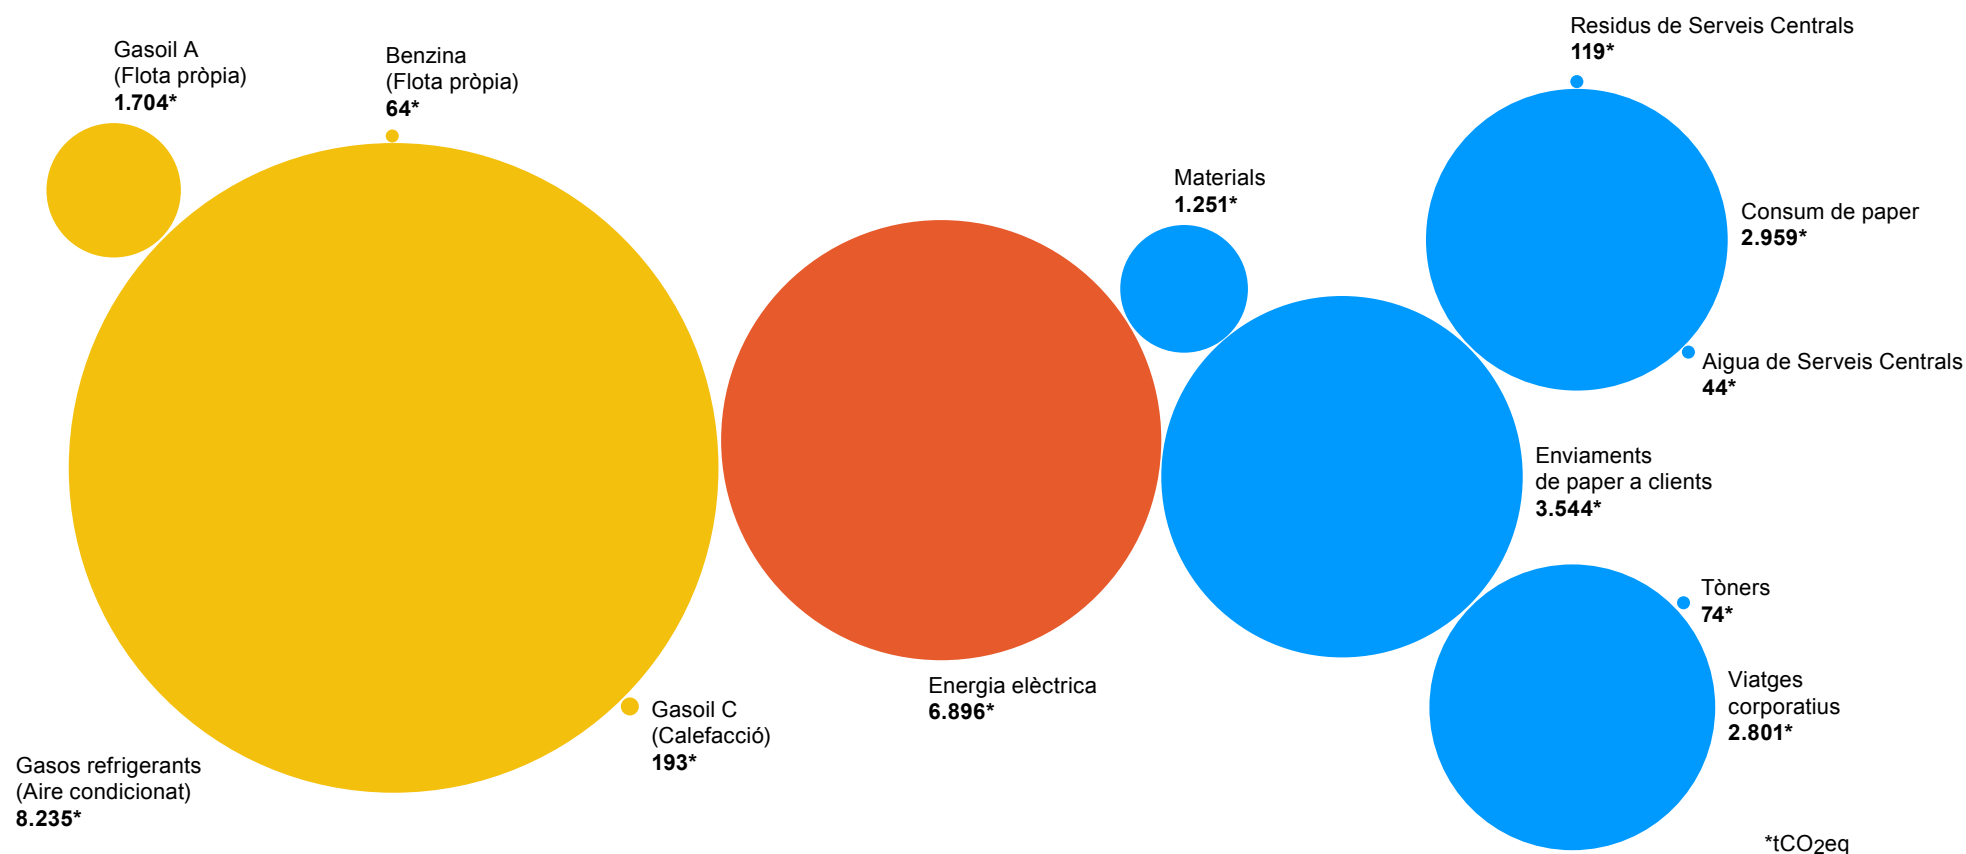

Total d'emissions: **28.884** tCO₂eq el 2012

Total d'emissions d'ABAST 1
10.196 tCO₂eq
 Emissions directes
 Combustibles i refrigerants

Total d'emissions d'ABAST 2
6.896 tCO₂eq
 Emissions indirectes
 Compra d'energia per a ús propi

Total d'emissions d'ABAST 3
10.795 tCO₂eq
 Altres emissions indirectes
 Productes i serveis consumits